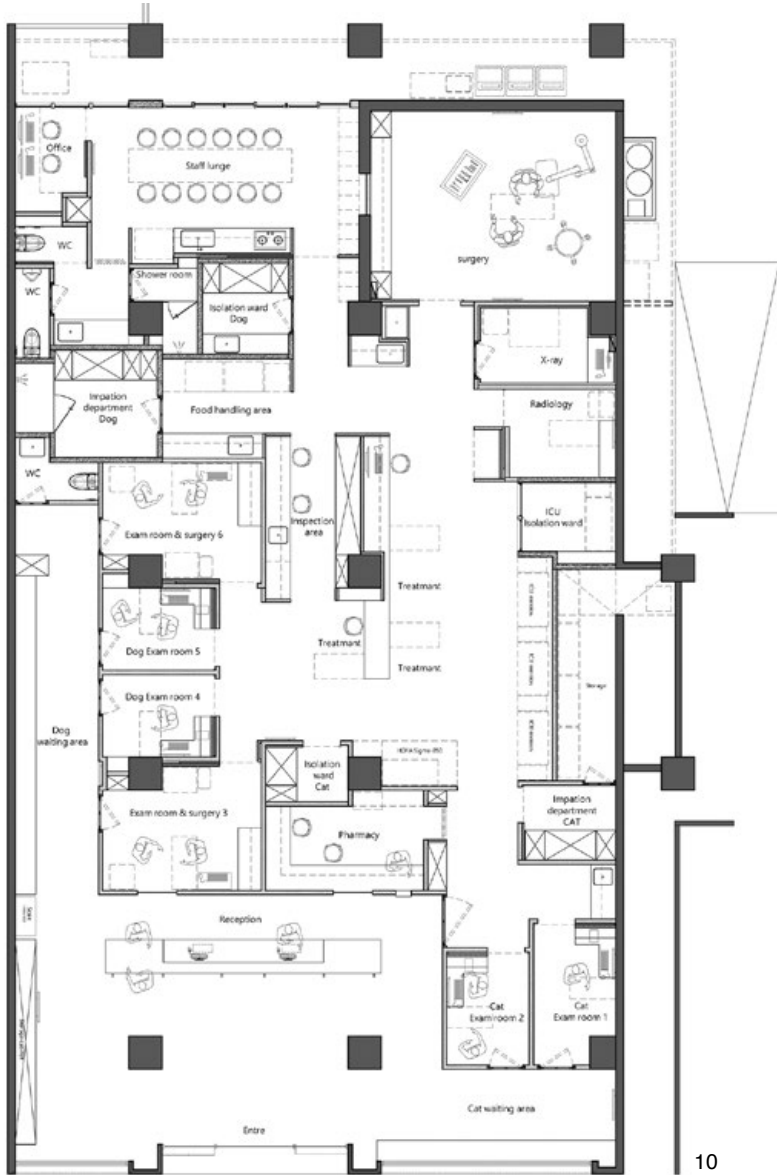

7

3. 大面積落地長虹玻璃窗柔化採光，同時遮蔽外部窺視。4. 櫃檯外側結合牽繩與提籠安置規劃。5. 急救氧設備讓飼主能親自給予動物陪伴與醫療支持。6. 全室天、地、壁皆使用抗菌抗酸鹼等材質，方便日常清潔與維護。7. 將手術室的視覺元素應用於空間中，樹立急診院所強烈的專業印象。8. 獨立貓狗診間採用美耐板。9. 診間可直通醫療中心，減化病房入住過程。

8

9

10

給予身心支持

胡廷璋認為，院所裡發生的醫療行為並非僅止服務小動物，也需要給予飼主心靈慰藉。考量 24 小時急診的急迫性，且傷患多為臨時突發、無法預測，患者在急診時除了需要專業診療，院方能否撫慰飼主同等重要。就空間規劃而言，讓人明確感受在第一時間進入搶救流程、用適度的人際距離降低焦慮氛圍、以及候診期間仍有所作為，三者所構成的「安心感」成為規劃思考的重點。

整體平面布局以中央處理區為中心，將院內分割出回字型動線貫通裡外，同時也特意簡化入院前置流程，突顯急診搶救本質。將外場空間與櫃檯視為手術室與急救第一線的延伸，櫃台延續手術台意象並簡化報到流程，讓醫療人員在第一時間依據患者傷勢判斷後續措施，飼主在掛號時即能可獲得即時救治的安全感。

L 形暫待區長凳配置充電器與急救氧，讓家屬能隨時為手機續電給家人報平安，也能親自給予傷患陪伴與舒緩喘息的氧氣，在候診時仍持續獲得醫助支持。另一方面，院內動線均刻意放大，用寬闊的座位與空間感，降低彼此的焦慮渲染，更理性且安心的進入醫治流程。

候診空間採用霧面鍍鈦鋅板鋪覆立面與天花板，板材拼接的規律線條一如手術刀劃過的精準分線，冷冽且理性。不鏽鋼打造的櫃台配有實心鋼片嵌件與置物架，方便飼主放置牽繩或提籠，櫃台兩側配置消毒用具，協助外場效率打理。獨立貓狗診間的櫃、牆採用灰色美耐板舒緩視覺，板材具有抗污易打理的優點。與此之外，所有天、地、壁、道具皆使用抗菌抗酸鹼等材質，提升日常清潔與維護效率。

全作所有裝飾細節均有其機能性，大面積落地長虹玻璃窗能柔化採光，優美的紋理不僅遮蔽外部窺視，亦給予室內特色背景；局部立櫃門片採用明鏡擴大空間視感，避免焦急氛圍凝聚；櫃台上方訂製金工日光燈具，懸吊的紅繩象徵生命線的承載，鮮豔紅線喻示著被牢握的生機，從視覺暗示給予飼主安心撫慰。採訪」室內雜誌編輯部