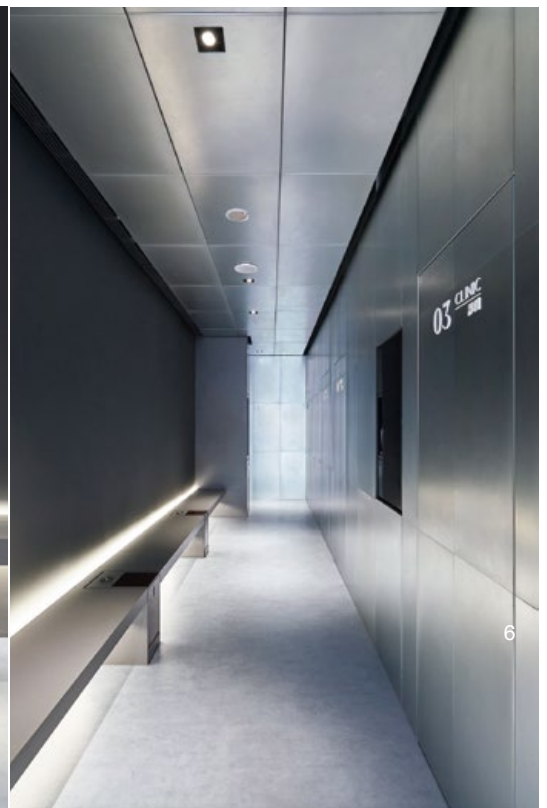

1. 將外場空間與櫃檯視為手術室與搶救行為第一線的延伸，一進院區即可感受手術室氛圍。2. 以手術室般的材質印象與專業氛圍予人安心感。

覺知造所 / 胡廷璋

覺知造所主持人

胡廷璋認為空間應能使人更容易進入當下感受與存在，而非成為阻礙。作品善於將美感融入生活，減化與日常需求無關的線條與設計，盡可能地讓空間回歸到人與人間最純粹型態，同時蘊含藝術性與詩意。重要得獎記錄包括德國 iF 金質獎、台灣 TID Award 金獎、亞洲最具影響力設計獎等。設計工作僅為其日常中一個面向。除此之外，胡廷璋亦是日本裏千家茶道講師與喇酒師。並透過書寫分享設計工作以外的角度與觀點。

7

3. 大面積落地長虹玻璃窗柔化採光，同時遮蔽外部窺視。4. 櫃檯外側結合牽繩與提籠安置規劃。5. 急救氧設備讓飼主能親自給予動物陪伴與醫療支持。6. 全室天、地、壁皆使用抗菌抗酸鹼等材質，方便日常清潔與維護。7. 將手術室的視覺元素應用於空間中，樹立急診院所強烈的專業印象。8. 獨立貓狗診間採用美耐板。9. 診間可直通醫療中心，減化病房入住過程。

8

9

10

給予身心支持

胡廷璋認為，院所裡發生的醫療行為並非僅止服務小動物，也需要給予飼主心靈慰藉。考量 24 小時急診的急迫性，且傷患多為臨時突發、無法預測，患者在急診時除了需要專業診療，院方能否撫慰飼主同等重要。就空間規劃而言，讓人明確感受在第一時間進入搶救流程、用適度的人際距離降低焦慮氛圍、以及候診期間仍有所作為，三者所構成的「安心感」成為規劃思考的重點。

整體平面布局以中央處理區為中心，將院內分割出回字型動線貫通裡外，同時也特意簡化入院前置流程，突顯急診搶救本質。將外場空間與櫃檯視為手術室與急救第一線的延伸，櫃台延續手術台意象並簡化報到流程，讓醫療人員在第一時間依據患者傷勢判斷後續措施，飼主在掛號時即能可獲得即時救治的安全感。

L 形暫待區長凳配置充電器與急救氧，讓家屬能隨時為手機續電給家人報平安，也能親自給予傷患陪伴與舒緩喘息的氧氣，在候診時仍持續獲得醫助支持。另一方面，院內動線均刻意放大，用寬闊的座位與空間感，降低彼此的焦慮渲染，更理性且安心的進入醫治流程。